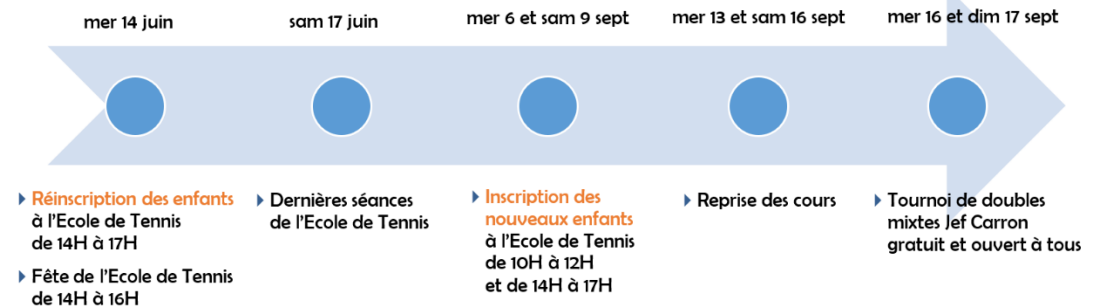

MEMENTO SAISON 2023/2024

DATES IMPORTANTES